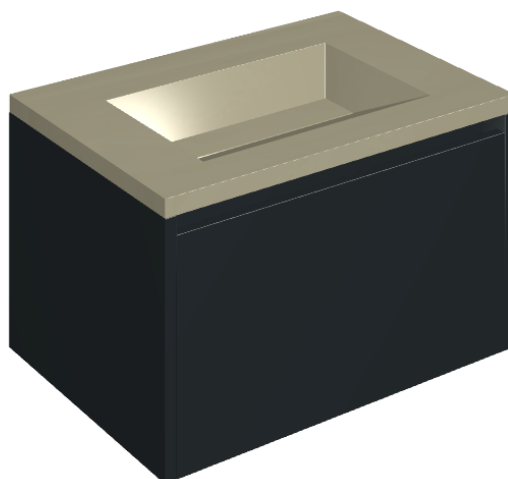

SCHEDA DI CONFIGURAZIONE

Cod. art.: 620810000024

Fly Air

Washbasin 70 Black

Rivestimento del
prodotto

Metropolis Glass Sand
Lux

I colori e le altre caratteristiche estetiche delle piastrelle presenti nelle illustrazioni presenti sul sito sono puramente indicativi. Guarda sempre i campioni di persona prima dell'acquisto.