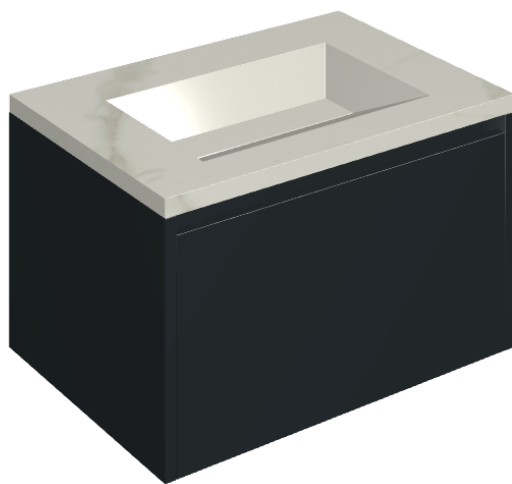

SCHEDA DI CONFIGURAZIONE

Cod. art.: 620810000024

Fly Air

Washbasin 70 Black

Rivestimento del
prodotto

Metropolis Calacatta
Gold Naturale

I colori e le altre caratteristiche estetiche delle piastrelle presenti nelle illustrazioni presenti sul sito sono puramente indicativi. Guarda sempre i campioni di persona prima dell'acquisto.