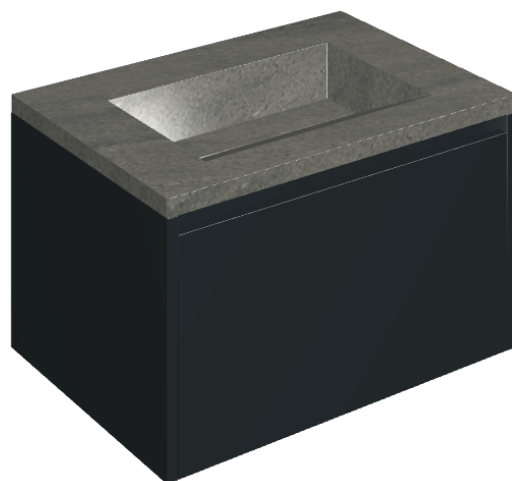

SCHEDA DI CONFIGURAZIONE

Cod. art.: 620810000024

Fly Air

Washbasin 70 Black

Rivestimento del
prodotto

Metropolis Graphite
Dark Naturale

I colori e le altre caratteristiche estetiche delle piastrelle presenti nelle illustrazioni presenti sul sito sono puramente indicativi. Guarda sempre i campioni di persona prima dell'acquisto.