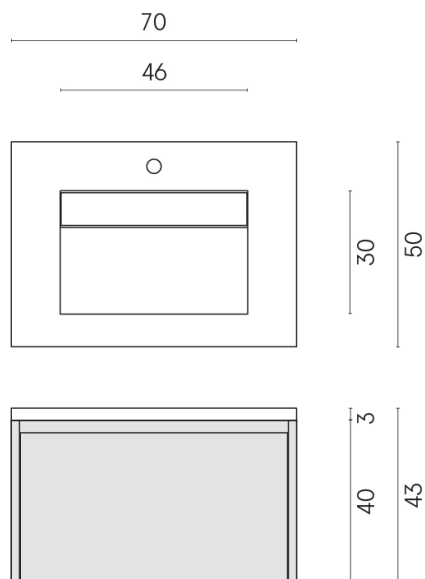

SCHEDA DI CONFIGURAZIONE

Cod. art.:

620810000024

Fly Air

Washbasin 70 Black

Rivestimento del
prodotto

Metropolis Arcadia
Brown Naturale

I colori e le altre caratteristiche estetiche delle piastrelle presenti nelle illustrazioni presenti sul sito sono puramente indicativi. Guarda sempre i campioni di persona prima dell'acquisto.