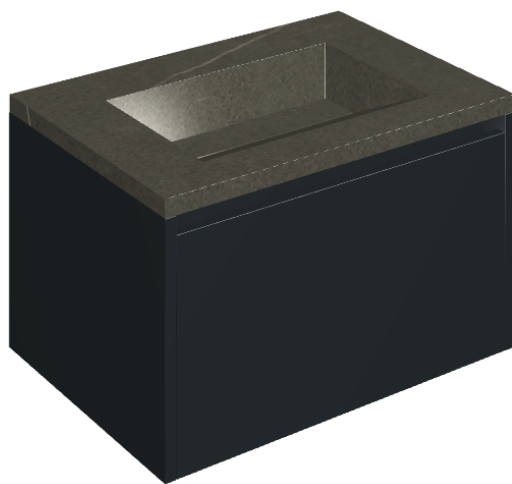

## Washbasin 70 Black

Rivestimento del  
prodotto  
Metropolis Arcadia  
Brown Naturale

I colori e le altre caratteristiche estetiche delle piastrelle presenti nelle illustrazioni presenti sul sito sono puramente indicativi. Guarda sempre i campioni di persona prima dell'acquisto.