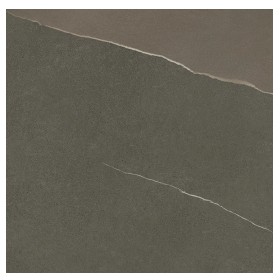

SCHEDA DI CONFIGURAZIONE

Cod. art.:

620810000024

Fly Air

Washbasin 70 Black

Rivestimento del
prodotto

Metropolis Arcadia
Brown Naturale

I colori e le altre caratteristiche estetiche delle piastrelle presenti nelle illustrazioni presenti sul sito sono puramente indicativi. Guarda sempre i campioni di persona prima dell'acquisto.