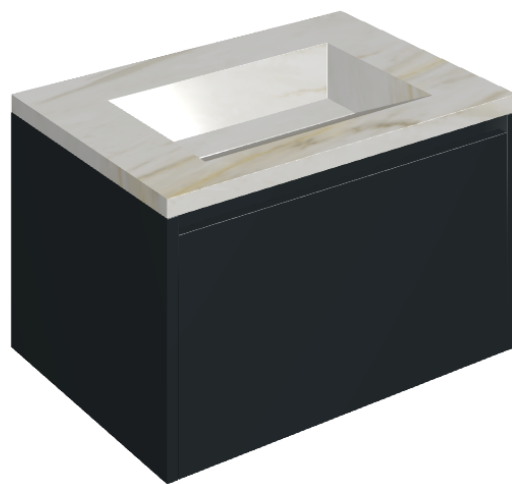

SCHEDA DI CONFIGURAZIONE

Cod. art.: 620810000024

Fly Air

Washbasin 70 Black

Rivestimento del
prodotto

Stellaris Carrara Ivory
Naturale

I colori e le altre caratteristiche estetiche delle piastrelle presenti nelle illustrazioni presenti sul sito sono puramente indicativi. Guarda sempre i campioni di persona prima dell'acquisto.