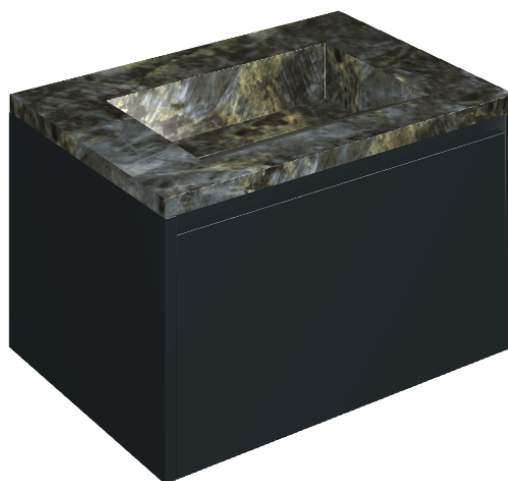

SCHEDA DI CONFIGURAZIONE

Cod. art.: 620810000024

Fly Air

Washbasin 70 Black

Rivestimento del
prodotto

Stellaris Madagascar
Dark Naturale

I colori e le altre caratteristiche estetiche delle piastrelle presenti nelle illustrazioni presenti sul sito sono puramente indicativi. Guarda sempre i campioni di persona prima dell'acquisto.