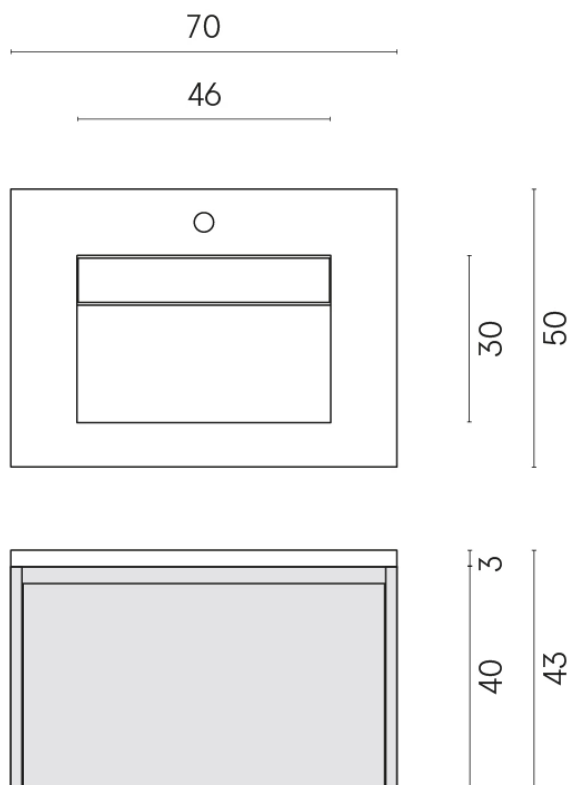

SCHEDA DI CONFIGURAZIONE

Cod. art.: 620810000020

Fly Air

Washbasin 70 White

Rivestimento del
prodotto
Contempora Pure
Cerato

I colori e le altre caratteristiche estetiche delle piastrelle presenti nelle illustrazioni presenti sul sito sono puramente indicativi. Guarda sempre i campioni di persona prima dell'acquisto.