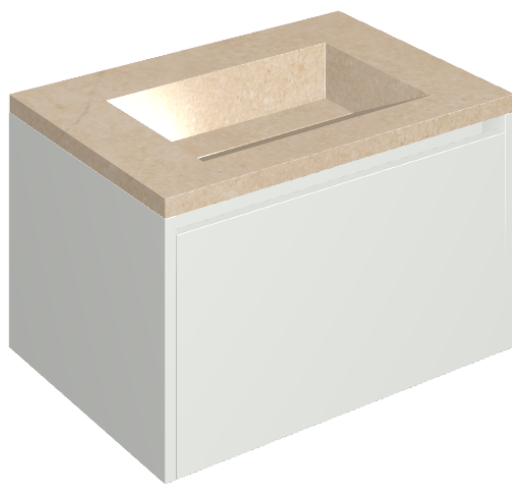

## Washbasin 70 White

Rivestimento del  
prodotto

Contempora Flare  
Cerato

I colori e le altre caratteristiche estetiche delle piastrelle presenti nelle illustrazioni presenti sul sito sono puramente indicativi. Guarda sempre i campioni di persona prima dell'acquisto.