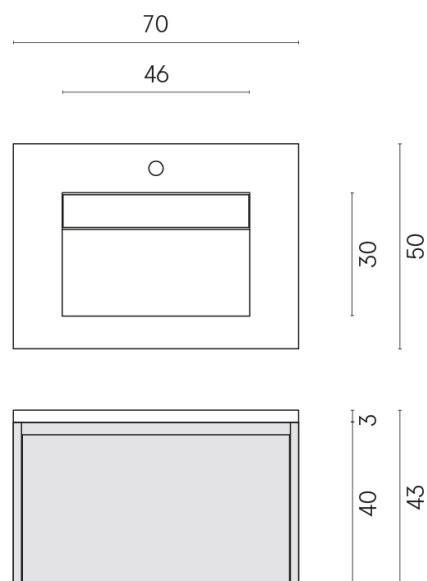

SCHEDA DI CONFIGURAZIONE

Cod. art.: 620810000020

Fly Air

Washbasin 70 White

Rivestimento del
prodotto

Charme Extra Arcadia
Naturale

I colori e le altre caratteristiche estetiche delle piastrelle presenti nelle illustrazioni presenti sul sito sono puramente indicativi. Guarda sempre i campioni di persona prima dell'acquisto.

**Trova il punto vendita
autorizzato più vicino:**

<https://nn.italonceramica.ru/ru/home/dealer/>