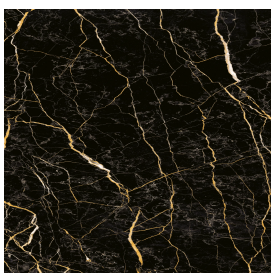

## Washbasin 70 White

Rivestimento del  
prodotto

Charme Extra Laurent  
Naturale

I colori e le altre caratteristiche estetiche delle piastrelle presenti nelle illustrazioni presenti sul sito sono puramente indicativi. Guarda sempre i campioni di persona prima dell'acquisto.