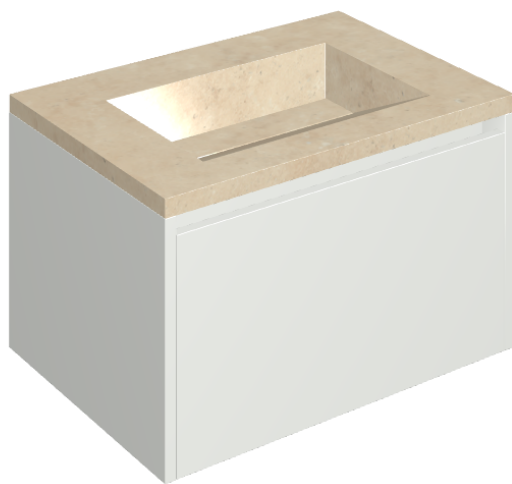

## Washbasin 70 White

Rivestimento del  
prodotto

Room Beige Stone  
Cerato

I colori e le altre caratteristiche estetiche delle piastrelle presenti nelle illustrazioni presenti sul sito sono puramente indicativi. Guarda sempre i campioni di persona prima dell'acquisto.