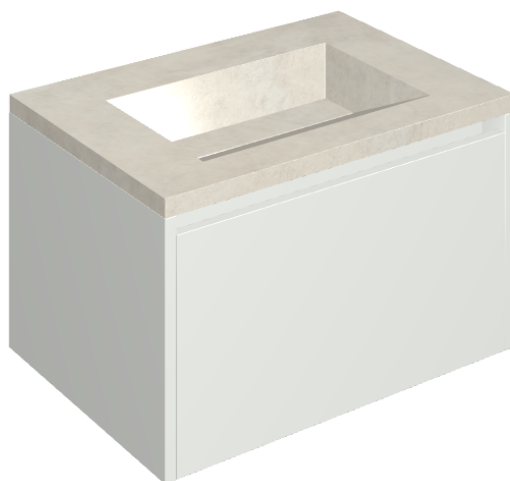

SCHEDA DI CONFIGURAZIONE

Cod. art.: 620810000020

Fly Air

Washbasin 70 White

Rivestimento del
prodotto

Millennium Pure
Naturale

I colori e le altre caratteristiche estetiche delle piastrelle presenti nelle illustrazioni presenti sul sito sono puramente indicativi. Guarda sempre i campioni di persona prima dell'acquisto.