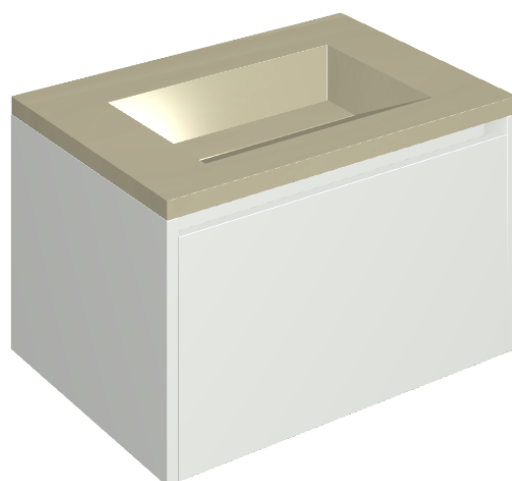

SCHEDA DI CONFIGURAZIONE

Cod. art.: 620810000020

Fly Air

Washbasin 70 White

Rivestimento del
prodotto

Metropolis Glass Sand
Lux

I colori e le altre caratteristiche estetiche delle piastrelle presenti nelle illustrazioni presenti sul sito sono puramente indicativi. Guarda sempre i campioni di persona prima dell'acquisto.