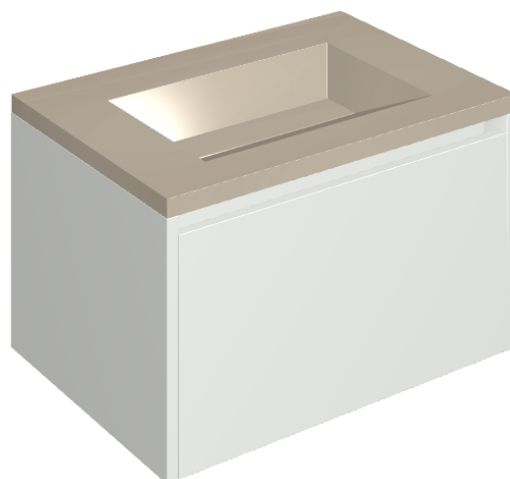

SCHEDA DI CONFIGURAZIONE

Cod. art.: 620810000020

## Washbasin 70 White

Rivestimento del  
prodotto

Metropolis Glass  
Powder Lux

I colori e le altre caratteristiche estetiche delle piastrelle presenti nelle illustrazioni presenti sul sito sono puramente indicativi. Guarda sempre i campioni di persona prima dell'acquisto.