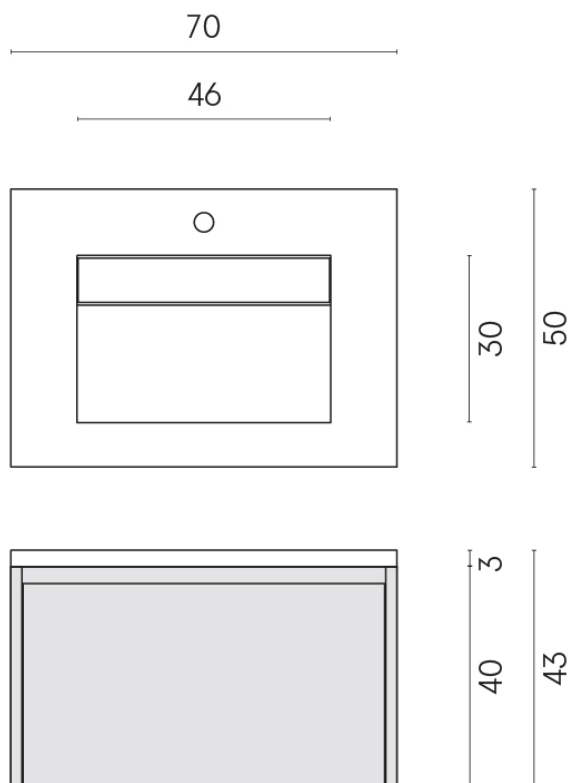

SCHEDA DI CONFIGURAZIONE

Cod. art.: 620810000020

Fly Air

Washbasin 70 White

Rivestimento del
prodotto

Metropolis Royal Ivory
Naturale

I colori e le altre caratteristiche estetiche delle piastrelle presenti nelle illustrazioni presenti sul sito sono puramente indicativi. Guarda sempre i campioni di persona prima dell'acquisto.