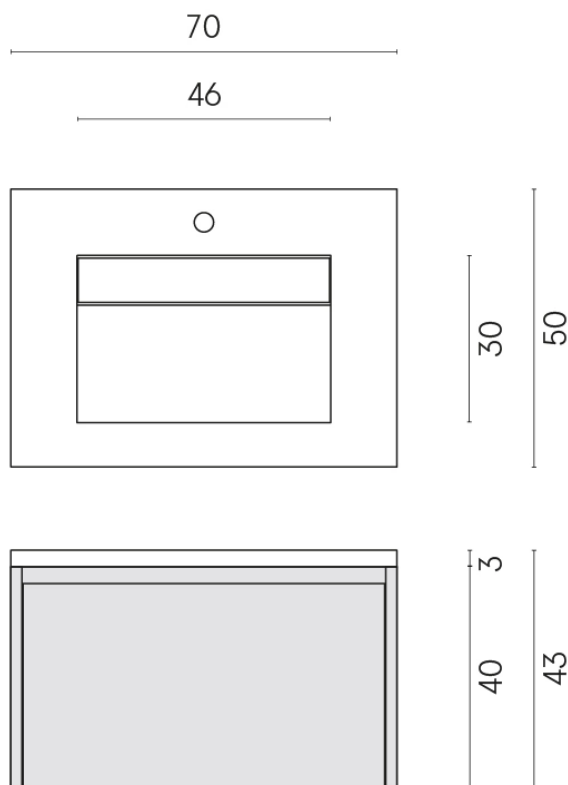

SCHEDA DI CONFIGURAZIONE

Cod. art.: 620810000020

Fly Air

Washbasin 70 White

Rivestimento del
prodotto
Metropolis Absolut
Silver Naturale

I colori e le altre caratteristiche estetiche delle piastrelle presenti nelle illustrazioni presenti sul sito sono puramente indicativi. Guarda sempre i campioni di persona prima dell'acquisto.