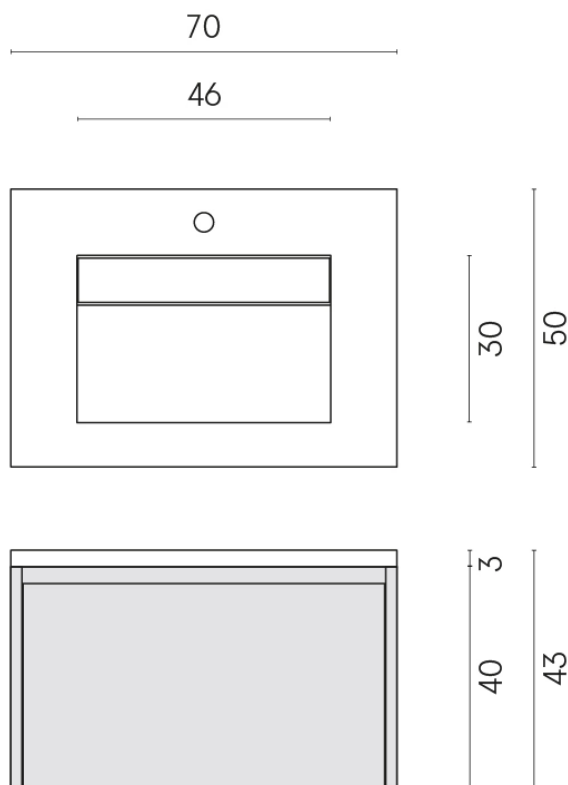

SCHEDA DI CONFIGURAZIONE

Cod. art.: 620810000020

Fly Air

Washbasin 70 White

Rivestimento del
prodotto

Continuum Polar
Naturale

I colori e le altre caratteristiche estetiche delle piastrelle presenti nelle illustrazioni presenti sul sito sono puramente indicativi. Guarda sempre i campioni di persona prima dell'acquisto.