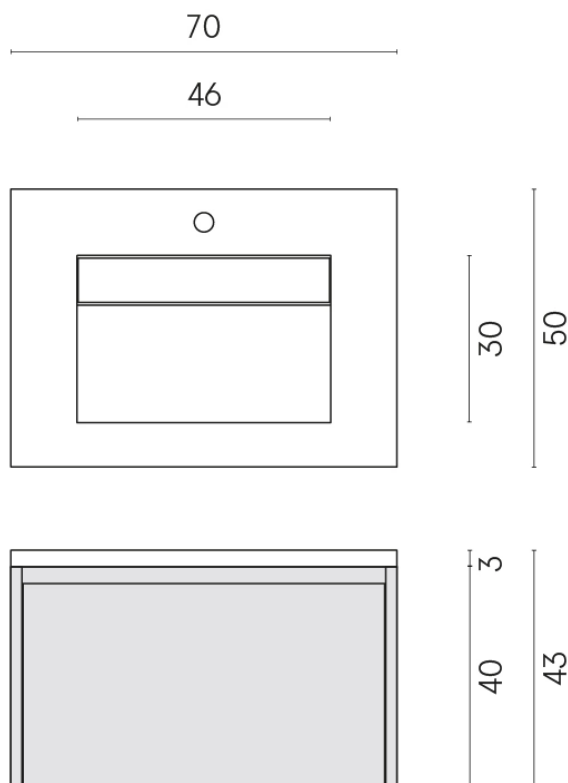

SCHEDA DI CONFIGURAZIONE

Cod. art.: 620810000020

Fly Air

Washbasin 70 White

Rivestimento del
prodotto

Continuum Brass
Gold Lappato

I colori e le altre caratteristiche estetiche delle piastrelle presenti nelle illustrazioni presenti sul sito sono puramente indicativi. Guarda sempre i campioni di persona prima dell'acquisto.