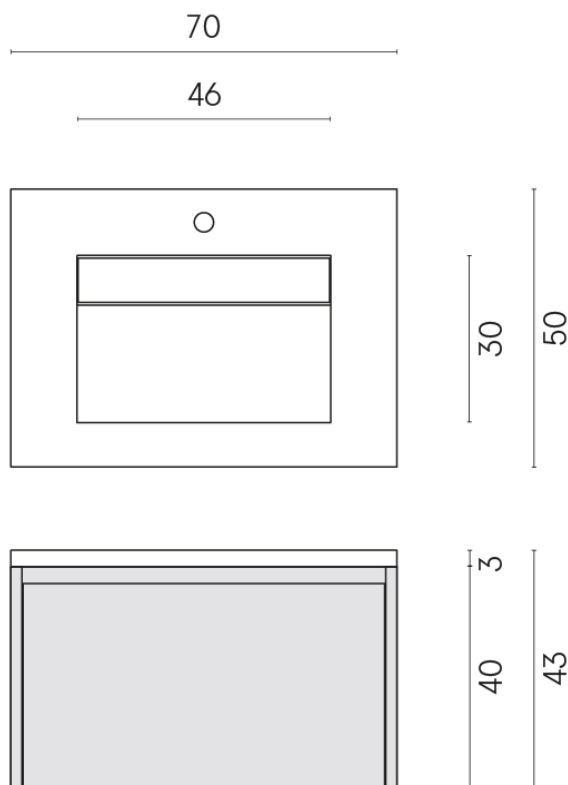

SCHEDA DI CONFIGURAZIONE

Cod. art.: 620810000020

Fly Air

Washbasin 70 White

Rivestimento del
prodotto

Continuum Brass
Dark Lappato

I colori e le altre caratteristiche estetiche delle piastrelle presenti nelle illustrazioni presenti sul sito sono puramente indicativi. Guarda sempre i campioni di persona prima dell'acquisto.