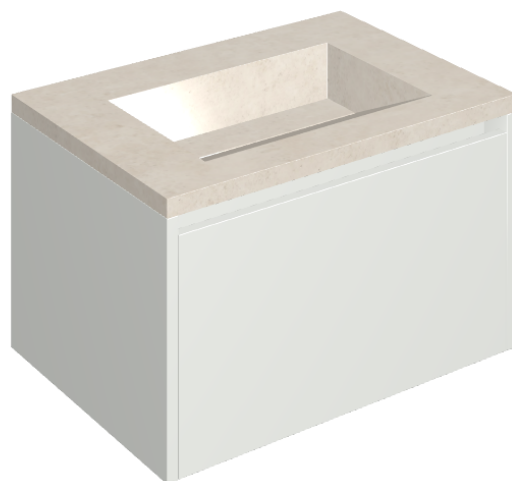

## Washbasin 70 White

Rivestimento del  
prodotto

Eternum Snow  
Naturale

I colori e le altre caratteristiche estetiche delle piastrelle presenti nelle illustrazioni presenti sul sito sono puramente indicativi. Guarda sempre i campioni di persona prima dell'acquisto.