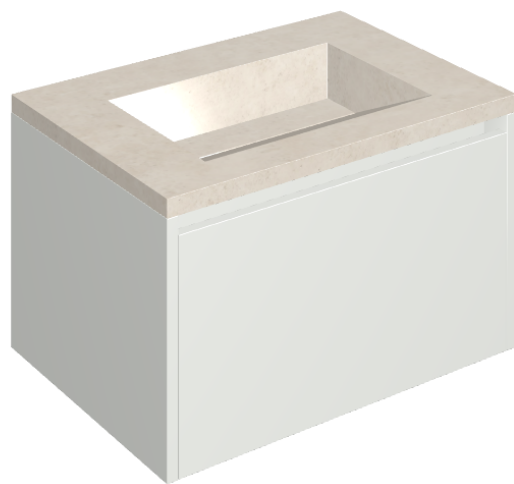

SCHEDA DI CONFIGURAZIONE

Cod. art.: 620810000020

Fly Air

Washbasin 70 White

Rivestimento del
prodotto

Eternum Snow
Naturale

I colori e le altre caratteristiche estetiche delle piastrelle presenti nelle illustrazioni presenti sul sito sono puramente indicativi. Guarda sempre i campioni di persona prima dell'acquisto.