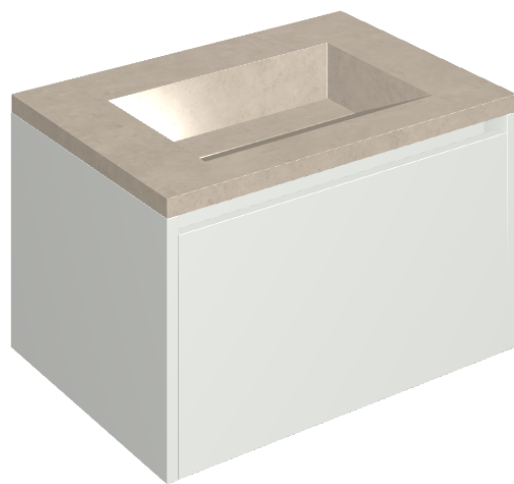

SCHEDA DI CONFIGURAZIONE

Cod. art.: 620810000020

Fly Air

Washbasin 70 White

Rivestimento del
prodotto

Eternum Cream
Naturale

I colori e le altre caratteristiche estetiche delle piastrelle presenti nelle illustrazioni presenti sul sito sono puramente indicativi. Guarda sempre i campioni di persona prima dell'acquisto.