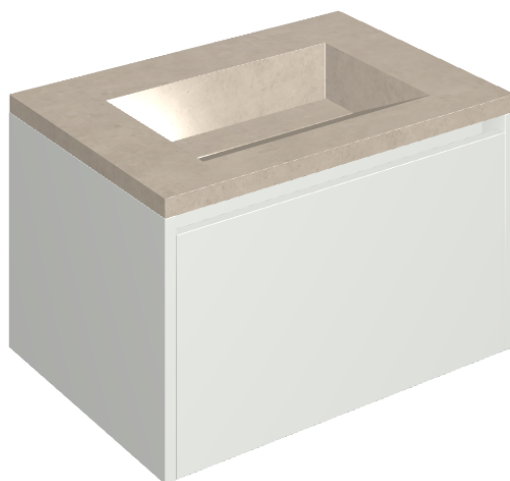

SCHEDA DI CONFIGURAZIONE

Cod. art.: 620810000020

Fly Air

Washbasin 70 White

Rivestimento del
prodotto

Eternum Cream
Naturale

I colori e le altre caratteristiche estetiche delle piastrelle presenti nelle illustrazioni presenti sul sito sono puramente indicativi. Guarda sempre i campioni di persona prima dell'acquisto.