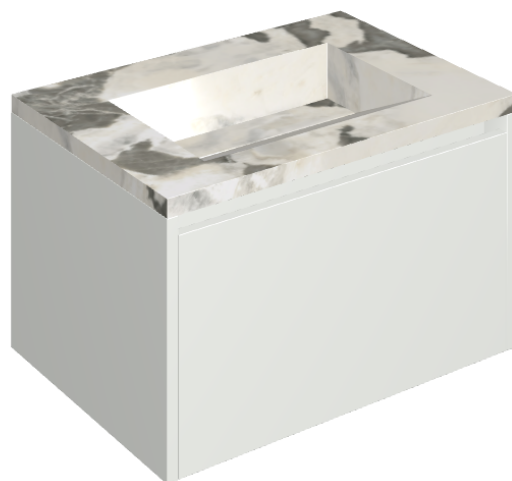

SCHEDA DI CONFIGURAZIONE

Cod. art.: 620810000020

Fly Air

Washbasin 70 White

Rivestimento del
prodotto

Stellaris Dover Light
Naturale

I colori e le altre caratteristiche estetiche delle piastrelle presenti nelle illustrazioni presenti sul sito sono puramente indicativi. Guarda sempre i campioni di persona prima dell'acquisto.