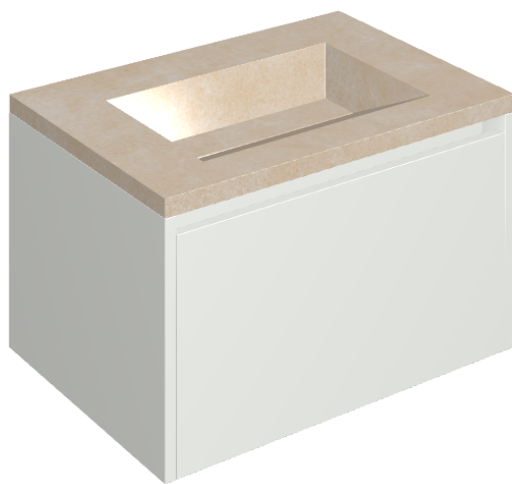

SCHEDA DI CONFIGURAZIONE

Cod. art.: 620810000020

Fly Air

Washbasin 70 White

Rivestimento del
prodotto

Materia Magnesio
Cerato

I colori e le altre caratteristiche estetiche delle piastrelle presenti nelle illustrazioni presenti sul sito sono puramente indicativi. Guarda sempre i campioni di persona prima dell'acquisto.