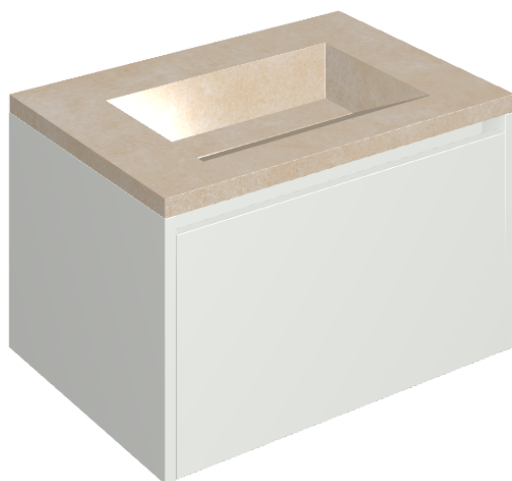

## Washbasin 70 White

Rivestimento del prodotto

Materia Magnesio Cerato

I colori e le altre caratteristiche estetiche delle piastrelle presenti nelle illustrazioni presenti sul sito sono puramente indicativi. Guarda sempre i campioni di persona prima dell'acquisto.