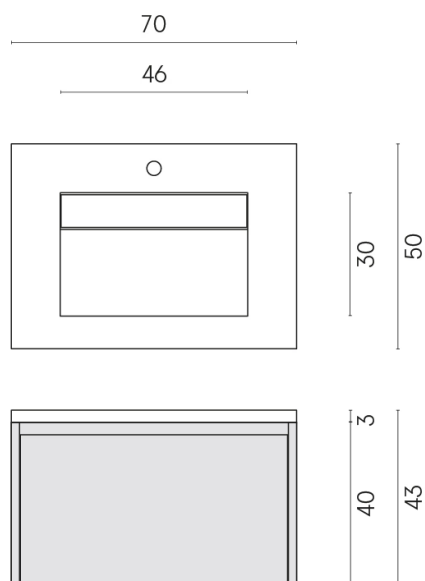

SCHEDA DI CONFIGURAZIONE

Cod. art.: 620810000015

Fly Air

Washbasin 70 Wood

Rivestimento del
prodotto

Eternum Snow
Naturale

I colori e le altre caratteristiche estetiche delle piastrelle presenti nelle illustrazioni presenti sul sito sono puramente indicativi. Guarda sempre i campioni di persona prima dell'acquisto.