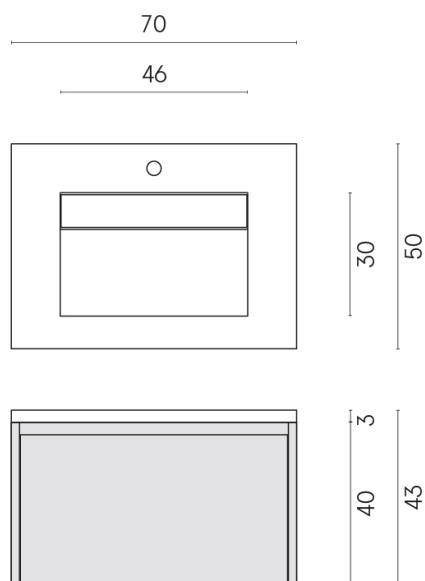

SCHEDA DI CONFIGURAZIONE

Cod. art.: 620810000015

Fly Air

Washbasin 70 Wood

Rivestimento del
prodotto

Boutique Canvas
Naturale

I colori e le altre caratteristiche estetiche delle piastrelle presenti nelle illustrazioni presenti sul sito sono puramente indicativi. Guarda sempre i campioni di persona prima dell'acquisto.