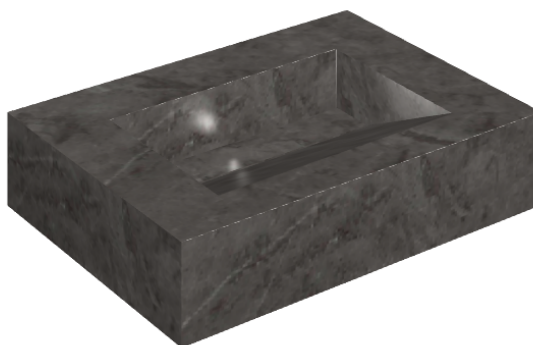

## Washbasin 70

Rivestimento del  
prodotto

Charme Evo Antracite  
Naturale

I colori e le altre caratteristiche estetiche delle piastrelle presenti nelle illustrazioni presenti sul sito sono puramente indicativi. Guarda sempre i campioni di persona prima dell'acquisto.