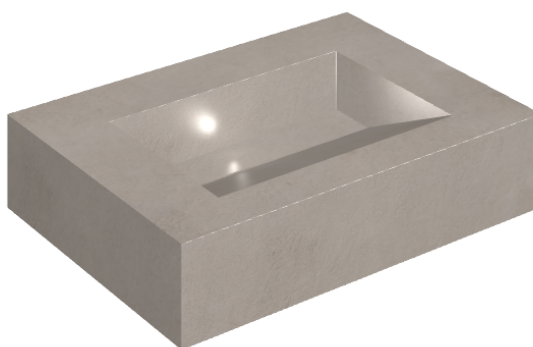

## Washbasin 70

Rivestimento del  
prodotto

Millennium Iron  
Naturale

I colori e le altre caratteristiche estetiche delle piastrelle presenti nelle illustrazioni presenti sul sito sono puramente indicativi. Guarda sempre i campioni di persona prima dell'acquisto.