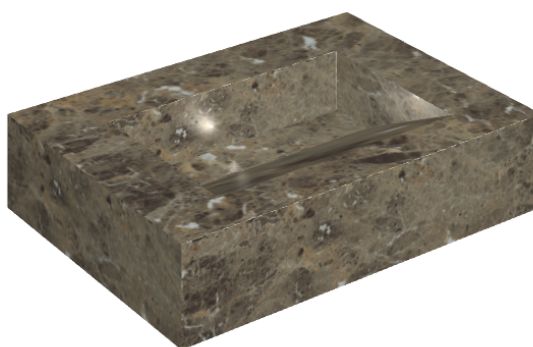

SCHEDA DI CONFIGURAZIONE

Cod. art.: 620810000010

Fly Evo

Washbasin 70

Rivestimento del
prodotto

Charme Deluxe
Emperador Dark
Naturale

I colori e le altre caratteristiche estetiche delle piastrelle presenti nelle illustrazioni presenti sul sito sono puramente indicativi. Guarda sempre i campioni di persona prima dell'acquisto.