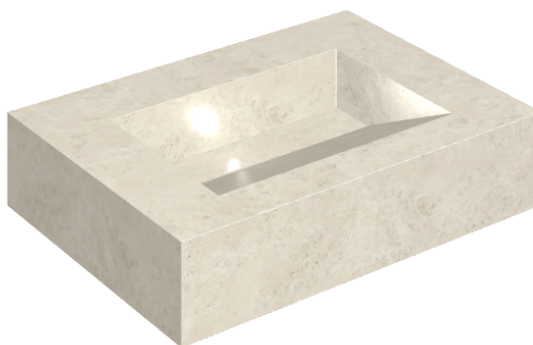

SCHEDA DI CONFIGURAZIONE

Cod. art.: 620810000010

Fly Evo

Washbasin 70

Rivestimento del
prodotto

Metropolis Royal Ivory
Naturale

I colori e le altre caratteristiche estetiche delle piastrelle presenti nelle illustrazioni presenti sul sito sono puramente indicativi. Guarda sempre i campioni di persona prima dell'acquisto.