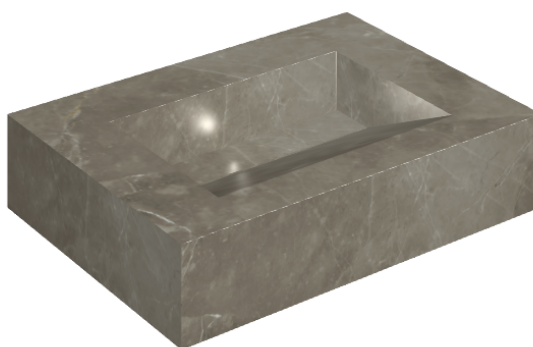

SCHEDA DI CONFIGURAZIONE

Cod. art.: 620810000010

Fly Evo

Washbasin 70

Rivestimento del
prodotto

Stellaris Toscana
Grey Naturale

I colori e le altre caratteristiche estetiche delle piastrelle presenti nelle illustrazioni presenti sul sito sono puramente indicativi. Guarda sempre i campioni di persona prima dell'acquisto.