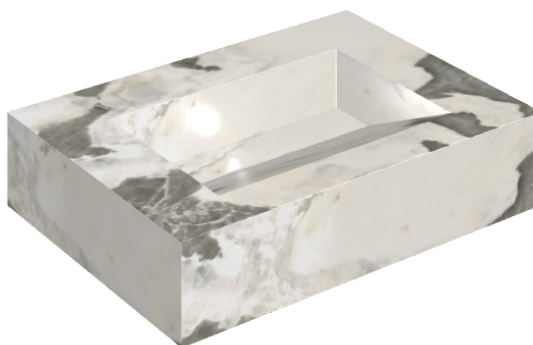

SCHEDA DI CONFIGURAZIONE

Cod. art.: 620810000010

Fly Evo

Washbasin 70

Rivestimento del
prodotto

Stellaris Dover Light
Naturale

I colori e le altre caratteristiche estetiche delle piastrelle presenti nelle illustrazioni presenti sul sito sono puramente indicativi. Guarda sempre i campioni di persona prima dell'acquisto.