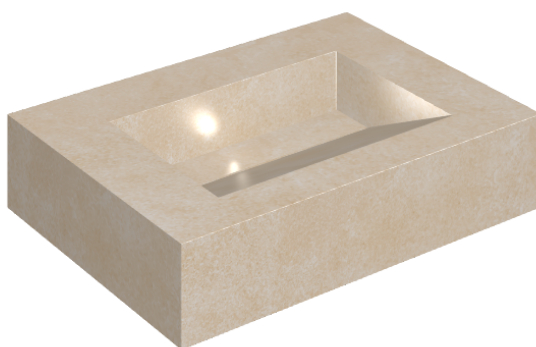

SCHEDA DI CONFIGURAZIONE

Cod. art.: 620810000010

Fly Evo

Washbasin 70

Rivestimento del
prodotto

Materia Magnesio
Cerato

I colori e le altre caratteristiche estetiche delle piastrelle presenti nelle illustrazioni presenti sul sito sono puramente indicativi. Guarda sempre i campioni di persona prima dell'acquisto.