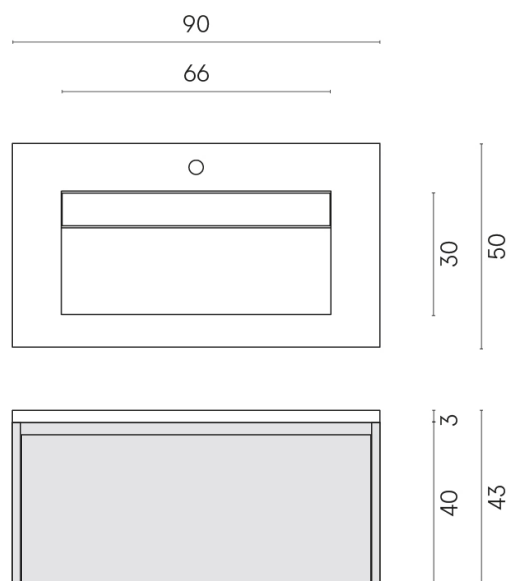

SCHEDA DI CONFIGURAZIONE

Cod. art.: 620810000025

Fly Air

Washbasin 90 Black

Rivestimento del
prodotto
Contempora Pure
Cerato

I colori e le altre caratteristiche estetiche delle piastrelle presenti nelle illustrazioni presenti sul sito sono puramente indicativi. Guarda sempre i campioni di persona prima dell'acquisto.