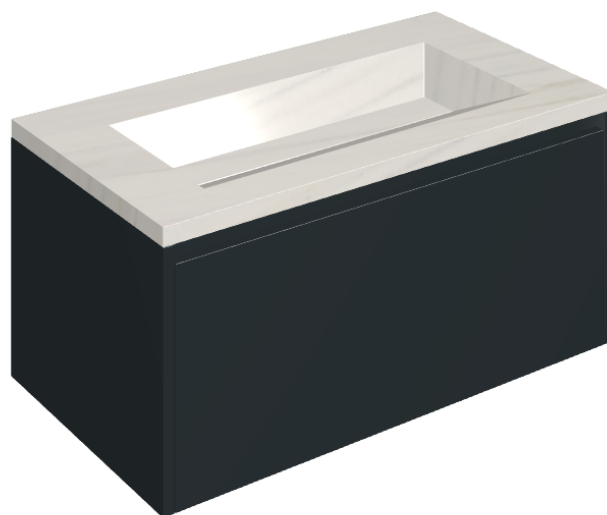

SCHEDA DI CONFIGURAZIONE

Cod. art.:

620810000025

Fly Air

Washbasin 90 Black

Rivestimento del
prodotto

Charme Extra Lasa
Naturale

I colori e le altre caratteristiche estetiche delle piastrelle presenti nelle illustrazioni presenti sul sito sono puramente indicativi. Guarda sempre i campioni di persona prima dell'acquisto.