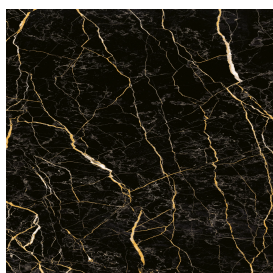

## Washbasin 90 Black

Rivestimento del  
prodotto

Charme Extra Laurent  
Naturale

I colori e le altre caratteristiche estetiche delle piastrelle presenti nelle illustrazioni presenti sul sito sono puramente indicativi. Guarda sempre i campioni di persona prima dell'acquisto.