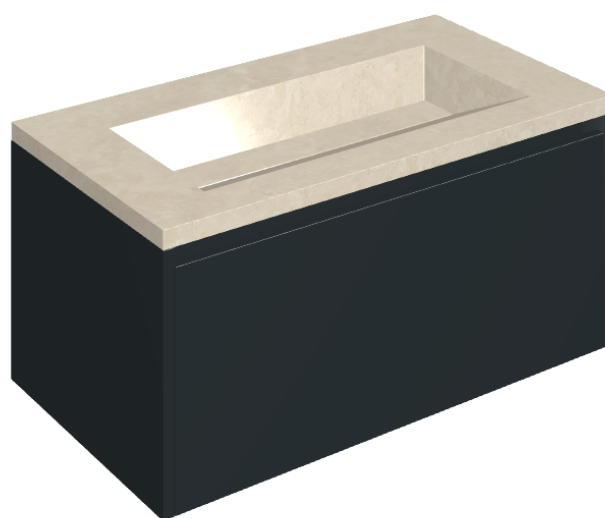

SCHEDA DI CONFIGURAZIONE

Cod. art.: 620810000025

Fly Air

Washbasin 90 Black

Rivestimento del
prodotto

Genesis Moon White
Naturale

I colori e le altre caratteristiche estetiche delle piastrelle presenti nelle illustrazioni presenti sul sito sono puramente indicativi. Guarda sempre i campioni di persona prima dell'acquisto.