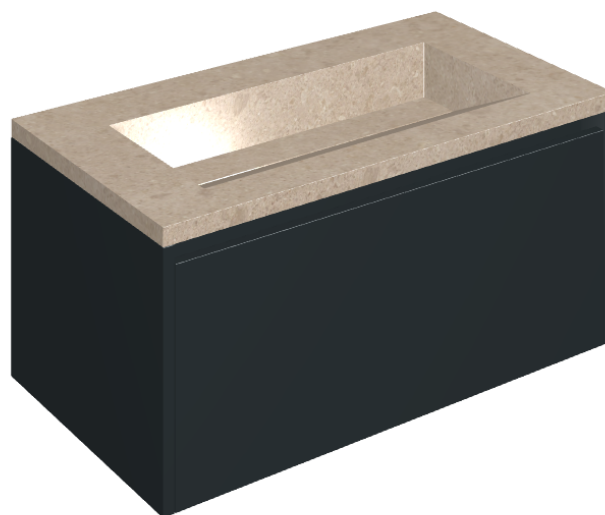

SCHEDA DI CONFIGURAZIONE

Cod. art.:

620810000025

Fly Air

Washbasin 90 Black

Rivestimento del
prodotto

Genesis Venus Cream
Naturale

I colori e le altre caratteristiche estetiche delle piastrelle presenti nelle illustrazioni presenti sul sito sono puramente indicativi. Guarda sempre i campioni di persona prima dell'acquisto.