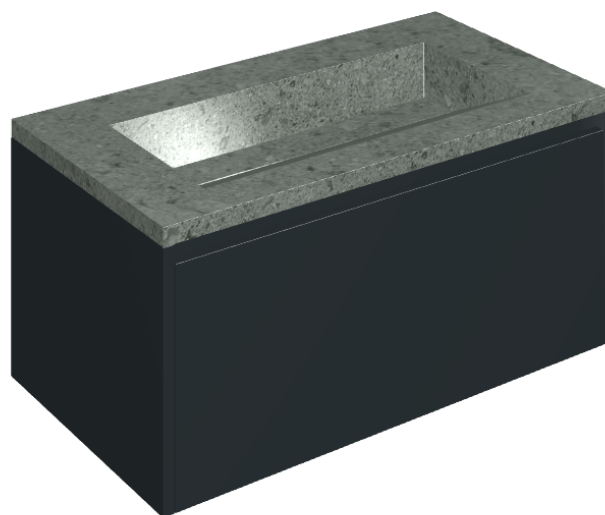

## Washbasin 90 Black

Rivestimento del  
prodotto

Genesis Saturn Grey  
Naturale

I colori e le altre caratteristiche estetiche delle piastrelle presenti nelle illustrazioni presenti sul sito sono puramente indicativi. Guarda sempre i campioni di persona prima dell'acquisto.