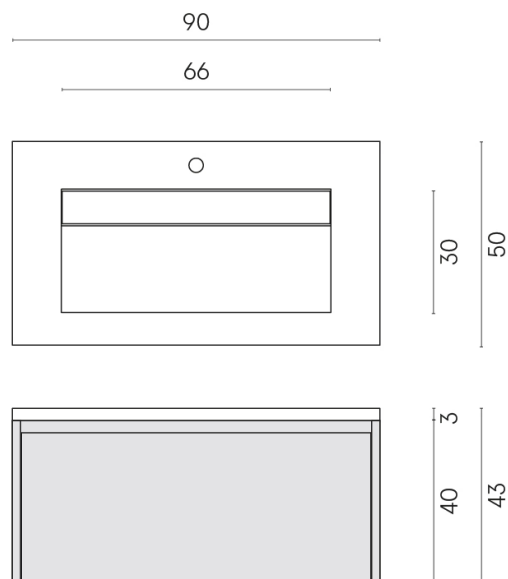

SCHEDA DI CONFIGURAZIONE

Cod. art.: 620810000025

Fly Air

Washbasin 90 Black

Rivestimento del
prodotto

Charme Evo Statuario
Naturale

I colori e le altre caratteristiche estetiche delle piastrelle presenti nelle illustrazioni presenti sul sito sono puramente indicativi. Guarda sempre i campioni di persona prima dell'acquisto.