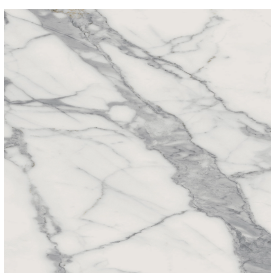

SCHEDA DI CONFIGURAZIONE

Cod. art.: 620810000025

Fly Air

Washbasin 90 Black

Rivestimento del
prodotto

Charme Evo Statuario
Naturale

I colori e le altre caratteristiche estetiche delle piastrelle presenti nelle illustrazioni presenti sul sito sono puramente indicativi. Guarda sempre i campioni di persona prima dell'acquisto.