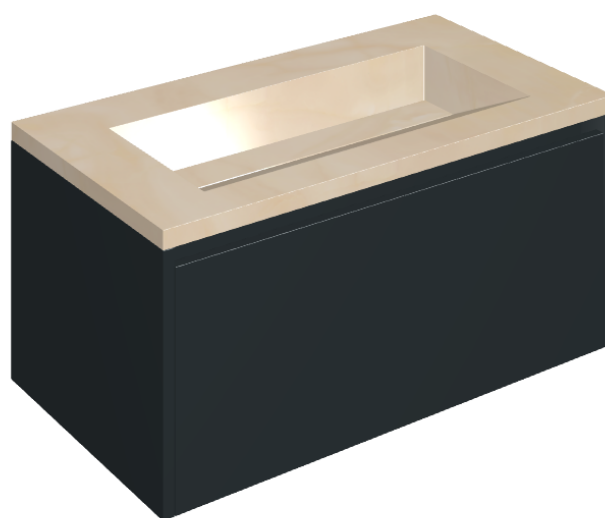

SCHEDA DI CONFIGURAZIONE

Cod. art.: 620810000025

Fly Air

Washbasin 90 Black

Rivestimento del
prodotto

Charme Evo Onyx Lux

I colori e le altre caratteristiche estetiche delle piastrelle presenti nelle illustrazioni presenti sul sito sono puramente indicativi. Guarda sempre i campioni di persona prima dell'acquisto.