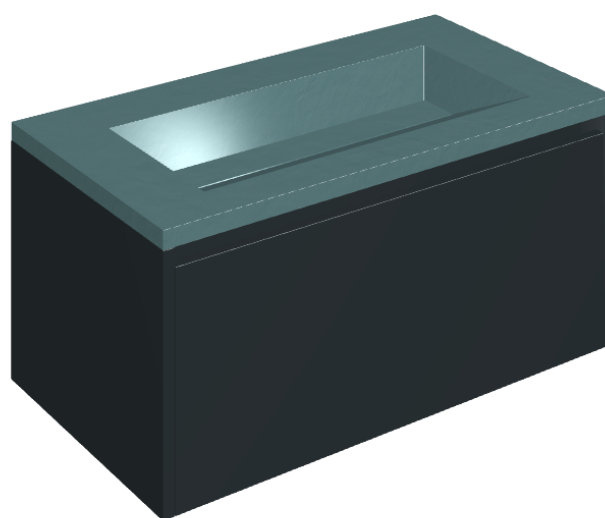

SCHEDA DI CONFIGURAZIONE

Cod. art.:

620810000025

Fly Air

Washbasin 90 Black

Rivestimento del
prodotto

Surface Ocean
Cerato

I colori e le altre caratteristiche estetiche delle piastrelle presenti nelle illustrazioni presenti sul sito sono puramente indicativi. Guarda sempre i campioni di persona prima dell'acquisto.