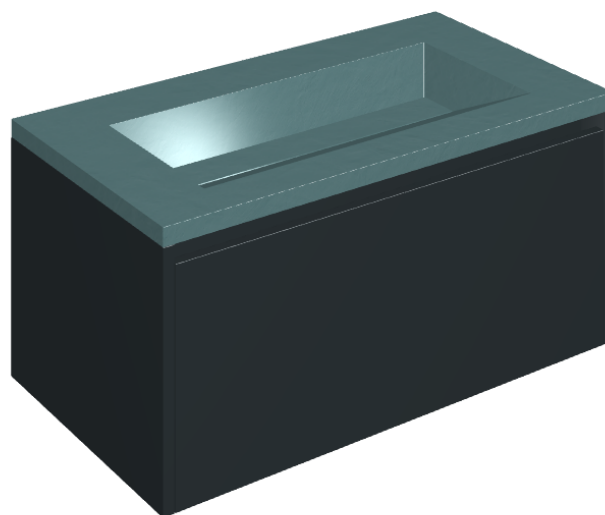

SCHEDA DI CONFIGURAZIONE

Cod. art.:

620810000025

Fly Air

Washbasin 90 Black

Rivestimento del
prodotto

Surface Ocean
Cerato

I colori e le altre caratteristiche estetiche delle piastrelle presenti nelle illustrazioni presenti sul sito sono puramente indicativi. Guarda sempre i campioni di persona prima dell'acquisto.