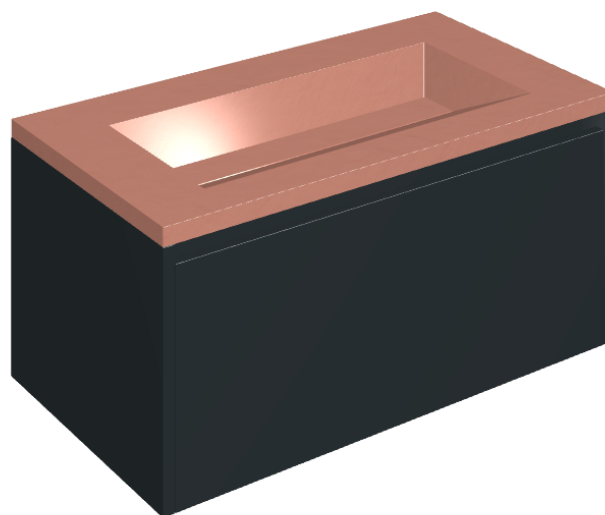

SCHEDA DI CONFIGURAZIONE

Cod. art.:

620810000025

## Washbasin 90 Black

Rivestimento del  
prodotto

Surface Scarlet  
Cerato

I colori e le altre caratteristiche estetiche delle piastrelle presenti nelle illustrazioni presenti sul sito sono puramente indicativi. Guarda sempre i campioni di persona prima dell'acquisto.