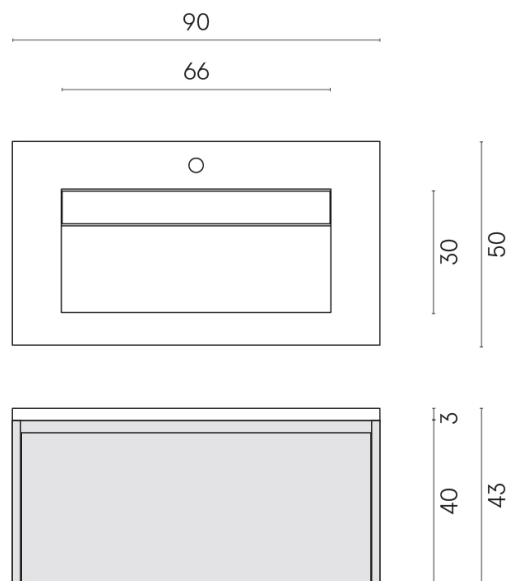

SCHEDA DI CONFIGURAZIONE

Cod. art.: 620810000025

Fly Air

Washbasin 90 Black

Rivestimento del
prodotto
Room White Stone
Cerato

I colori e le altre caratteristiche estetiche delle piastrelle presenti nelle illustrazioni presenti sul sito sono puramente indicativi. Guarda sempre i campioni di persona prima dell'acquisto.