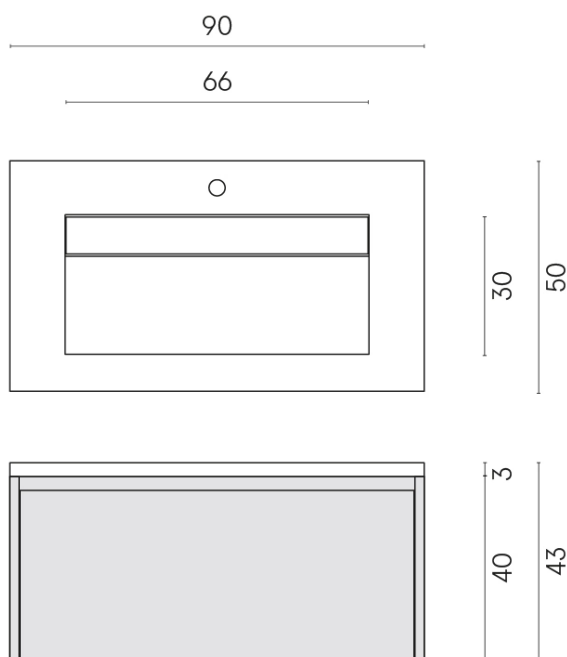

SCHEDA DI CONFIGURAZIONE

Cod. art.: 620810000025

Fly Air

Washbasin 90 Black

Rivestimento del
prodotto
Room White Stone
Cerato

I colori e le altre caratteristiche estetiche delle piastrelle presenti nelle illustrazioni presenti sul sito sono puramente indicativi. Guarda sempre i campioni di persona prima dell'acquisto.