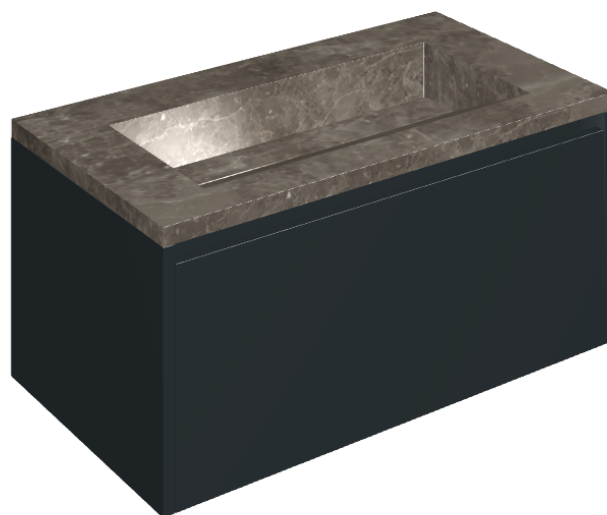

## Washbasin 90 Black

Rivestimento del  
prodotto

Room Grey Stone  
Cerato

I colori e le altre caratteristiche estetiche delle piastrelle presenti nelle illustrazioni presenti sul sito sono puramente indicativi. Guarda sempre i campioni di persona prima dell'acquisto.