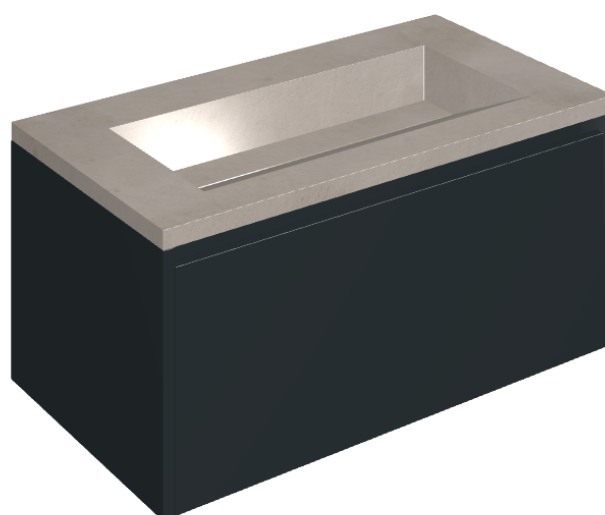

SCHEDA DI CONFIGURAZIONE

Cod. art.: 620810000025

Fly Air

Washbasin 90 Black

Rivestimento del
prodotto

Millennium Iron
Naturale

I colori e le altre caratteristiche estetiche delle piastrelle presenti nelle illustrazioni presenti sul sito sono puramente indicativi. Guarda sempre i campioni di persona prima dell'acquisto.