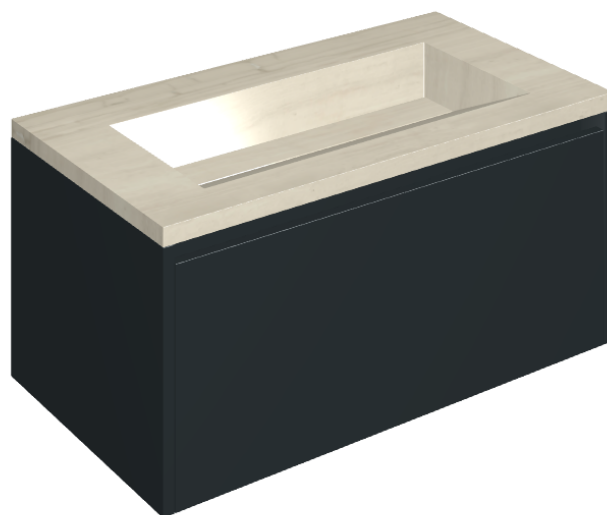

## Washbasin 90 Black

Rivestimento del  
prodotto

Charme Advance Silk  
Grey Cerato

I colori e le altre caratteristiche estetiche delle piastrelle presenti nelle illustrazioni presenti sul sito sono puramente indicativi. Guarda sempre i campioni di persona prima dell'acquisto.