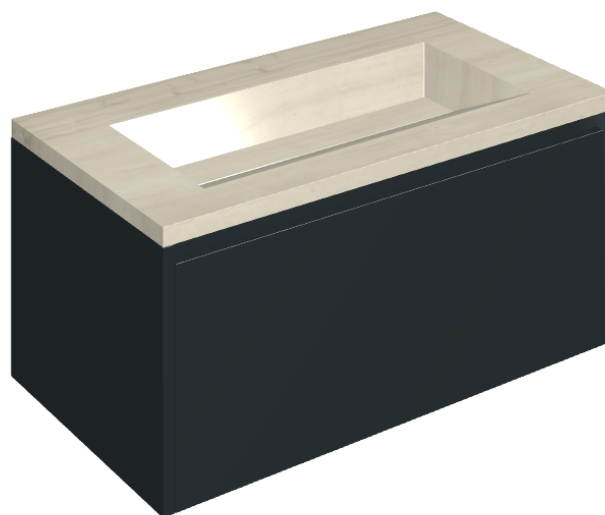

SCHEDA DI CONFIGURAZIONE

Cod. art.: 620810000025

Fly Air

Washbasin 90 Black

Rivestimento del prodotto

Charme Advance Silk
Grey Cerato

I colori e le altre caratteristiche estetiche delle piastrelle presenti nelle illustrazioni presenti sul sito sono puramente indicativi. Guarda sempre i campioni di persona prima dell'acquisto.