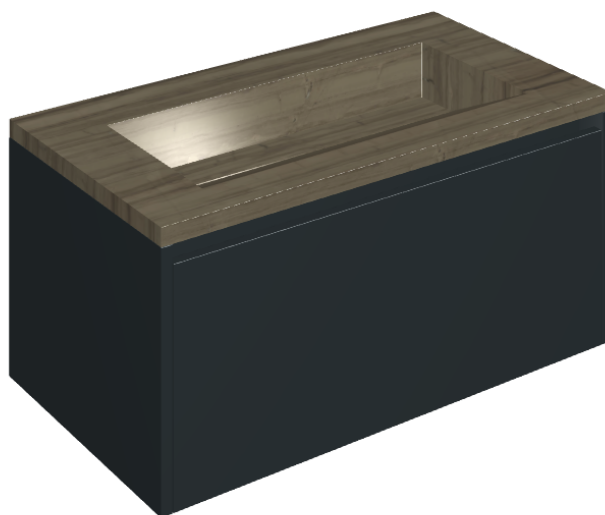

## Washbasin 90 Black

Rivestimento del  
prodotto  
Charme Advance  
Elegant Brown Lux

I colori e le altre caratteristiche estetiche delle piastrelle presenti nelle illustrazioni presenti sul sito sono puramente indicativi. Guarda sempre i campioni di persona prima dell'acquisto.