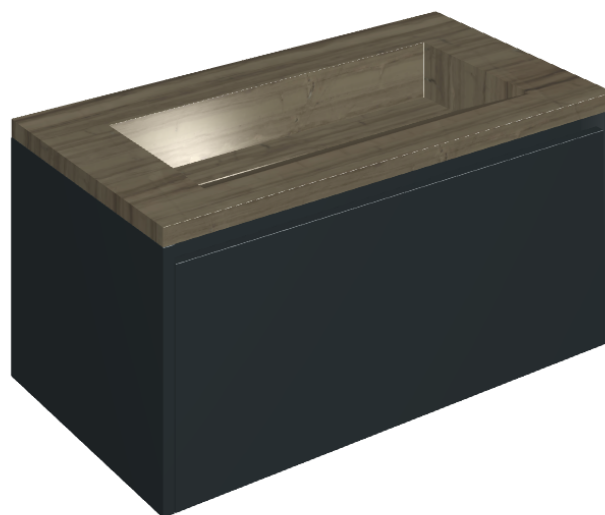

## Washbasin 90 Black

**Rivestimento del prodotto**

Charme Advance  
Elegant Brown Lux

I colori e le altre caratteristiche estetiche delle piastrelle presenti nelle illustrazioni presenti sul sito sono puramente indicativi. Guarda sempre i campioni di persona prima dell'acquisto.