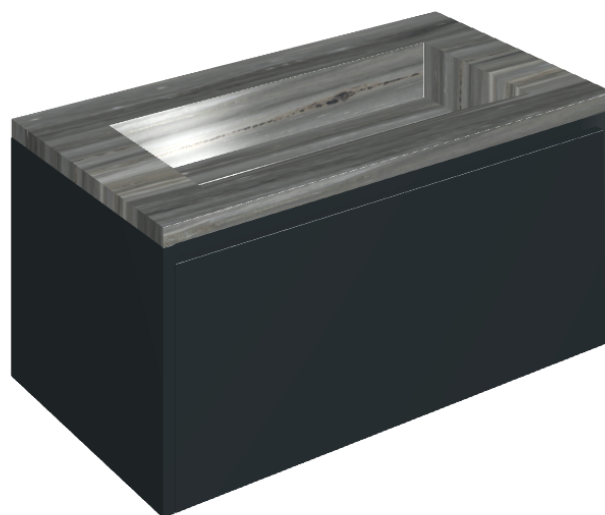

SCHEDA DI CONFIGURAZIONE

Cod. art.: 620810000025

Fly Air

Washbasin 90 Black

Rivestimento del prodotto

Charme Advance
Palissandro Dark Lux

I colori e le altre caratteristiche estetiche delle piastrelle presenti nelle illustrazioni presenti sul sito sono puramente indicativi. Guarda sempre i campioni di persona prima dell'acquisto.